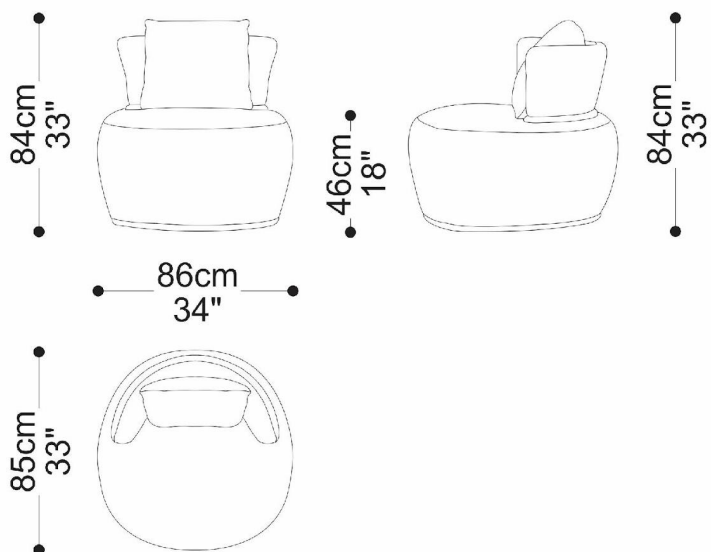

Poltrona

POLTRONA
CALIFÓRNIA

BRETON